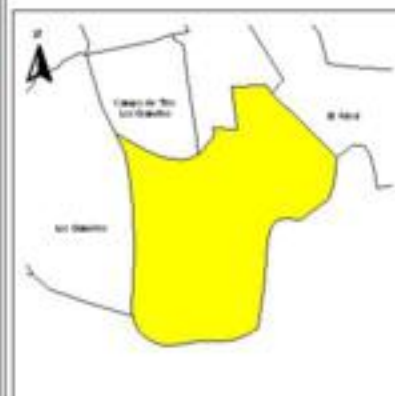

## ÍNDICE DE DESARROLLO SOCIAL

Delegación: Álvaro Obregón  
Colonia: Tecolalco  
Grado de desarrollo: Muy Bajo